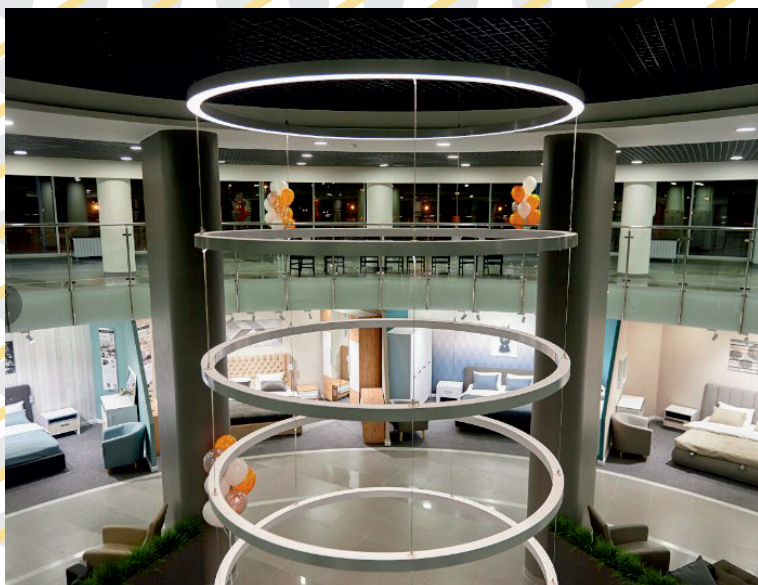

МИЦ «ГАЛА СИТИ»

ЕКАТЕРИНБУРГ

Композиция из 5 КОЛЬЦЕВЫХ СВЕТИЛЬНИКОВ в холле
мебельного центра.

Для реализации использовались кольца RING / 2000 мм/