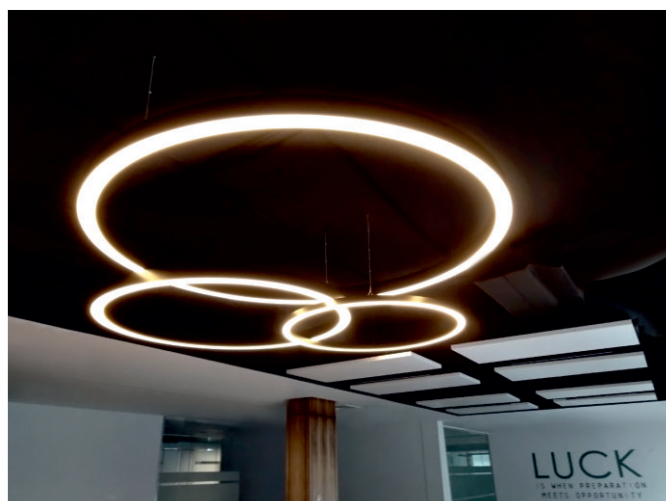

Бизнес-центр «НЕСТЕРОВ»

УФА

Проект освещения в различных зонах оригинального бизнес-пространства, начиная с холла.

Использованы модели светильников:

- контурные KVADRO
- линейные LINE.

Бизнес-центр «NOBLE»