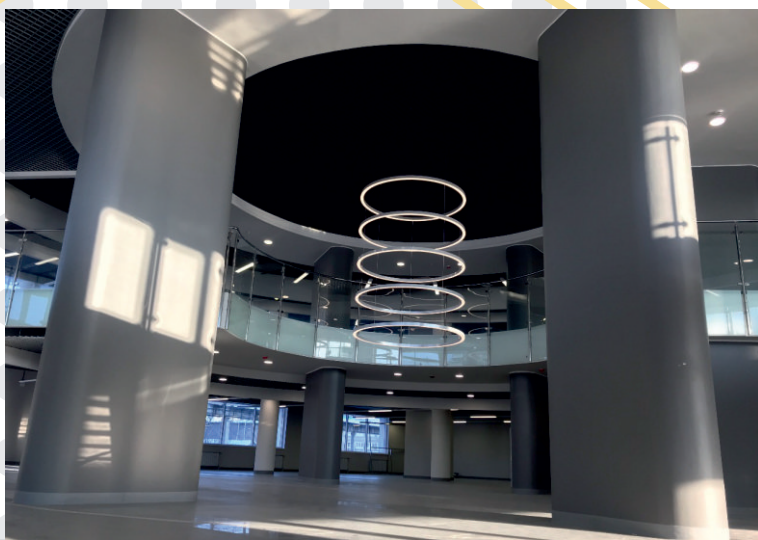

МИЦ «ГАЛА СИТИ»

ЕКАТЕРИНБУРГ

Композиция из 5 КОЛЬЦЕВЫХ СВЕТИЛЬНИКОВ в холле
мебельного центра.

Для реализации использовались кольца RING / 2000 мм/