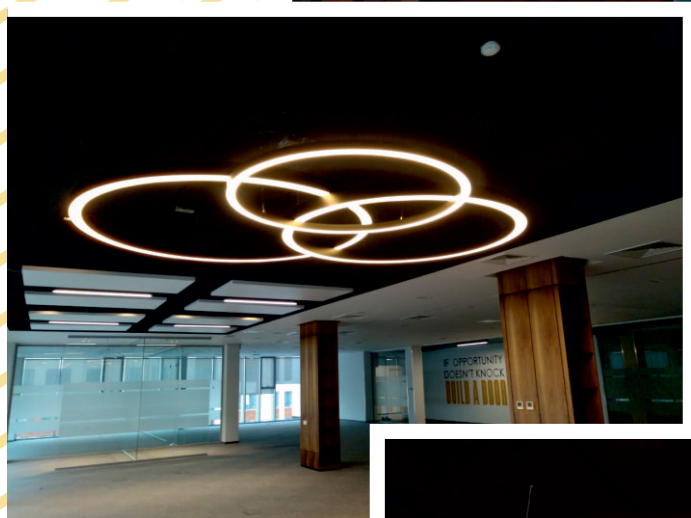

Бизнес-центр «НЕСТЕРОВ»

УФА

Проект освещения в различных зонах оригинального бизнес-пространства, начиная с холла.

Использованы модели светильников:

- контурные KVADRO
- линейные LINE.

Бизнес-центр «NOBLE»

КАЗАХСТАН, АСТАНА

Для освещения различных зон были использованы:

- кольцевые светильники RING
- геометрические FIVE
- подвесной светильник CILO.

«LULU» Restaurant & Fumolab УФА

Яркий и стильный снаружи. Уютный и нежный внутри.

- CILO - подвесные трубки
- LINE - линейные подвесные
- RING - кольцо.

Sky Office банка «ОТКРЫТИЕ» КАЗАНЬ

Площадь открытого центра Sky Office - более 3000 квадратных метров. Формат центра не похож на стандартный офис - здесь нет зонирования и строгого банковского дресс-кода. Все сделано с заботой о сотрудниках: предусмотрены кофе-пойнты, зоны отдыха и игровые зоны. Эргономика пространства и освещение обеспечивают максимальный комфорт и эффективность в ежедневной работе.