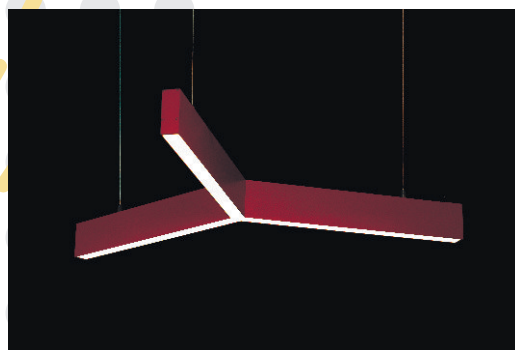

СЕРИЙНАЯ ПРОДУКЦИЯ

Компания Technoled имеет в своем арсенале стабильно большой ассортимент товара серийного производства (свыше 35 вариантов).

Мы понимаем, что каждый из наших клиентов желает получить уникальный проект освещения и стараемся максимально разнообразить свою продукцию, выпуская светильники необычной формы, размера и габаритов. Наш главный принцип в работе - это креативность и творческий подход даже для серийного производства.

Нашим клиентам мы предлагаем светильники, различающиеся и по форме, и по видам монтажа. По запросу заказчика возможно объединение в одну композицию нескольких моделей.